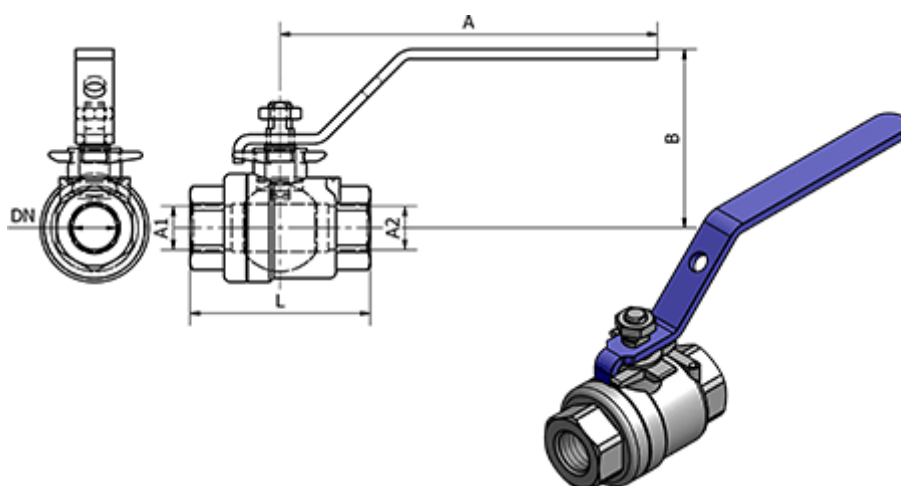

Varenummer: 58639507E
Beskrivelse: Kuglehane 395.07-E, - G 1 1/2"
Kuglehane

Mål

A	= 153
B	= 87
DN	= 38
Gevind A1	= G 1 1/2"
Gevind A2	= G 1 1/2"
L	= 98.5